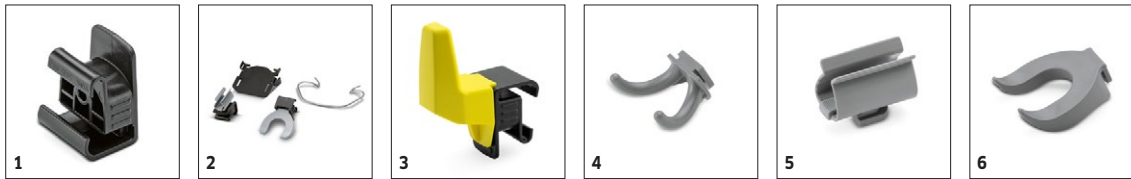

BD 50/55 W CLASSIC PACK 80AH

1.127-062.0

KÄRCHER

		Beställningsnummer	Längd	Färg	Mängd	Pris	Beskrivning	
Tillbehör Homebase								
Krokadapter B 40	1	5.035-488.0			1 Del(ar)		Hållare för olika krokar och fästen på maskinen.	☐
Add-on kit mop holder	2	4.039-271.0			1 Del(ar)		Med mopphållaren kan du förvara en mopp på maskinen. Enkel att montera, bekväm att använda.	☐
Set universal hook	3	4.070-075.0			1 Del(ar)		Krok- och adaptersats för fastsättning på Homebase-skenan på kombiskurmaskiner från Kärcher. Idealisk för utrymmebesparande förvaring av slangar (t.ex. tillbehörssats för spraysug) på maskinen.	☐
Dubbelkrok B 40	4	6.980-077.0			1 Del(ar)		Dubbel krok för att fästa t ex soppsår till maskinen. Endast för användning med adaptern 5.035-488.0	☐
Mopphållare B 40	5	6.980-078.0		Grå	1 Del(ar)		Smidigt fäste för förvaring av moppen på kombiskurvagnen.	☐
Flaskhållare B 40	6	6.980-080.0		Grå	1 Del(ar)		Lämplig för transport av sprayflaskor - endast tillsammans med Homebase-adapter 5.035-488.0.	☐

■ Ingår i standardutrustningen ☐ Passande tillbehör