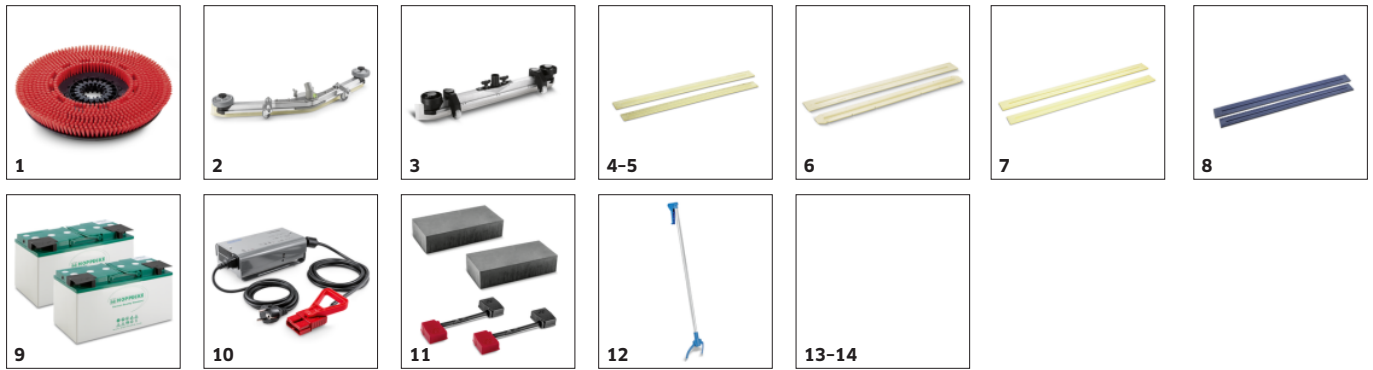

TILLBEHÖR TILL BD 50/50 C BP PACK CLASSIC 1.127-006.0

	Beställningsnummer	Beskrivning	
BORSTRONDELLER			
Rondell, Medium, Röd, 510 mm	1	4.905-026.0 Röd standardborstrondell för regelbunden underhållsrengöring.	■
SUGRAMPER OCH SUGLISTER			
Sugramp komplett			
Suglist 900 mm, 900 mm, V-formad	2	4.777-079.0 900 mm lång, V-formad sugramp med sugläppar av slitage- och oljebeständig polyuretan med lång livslängd och för alla golv. Med vattenpass för precis inställning.	■
Suglist, 850 mm, Rakt	3	4.777-401.0 Rak, med stödrullar. Suglister av oljebeständig, transparent polyuretan.	□
Suglister för sugramp			
Oljeresistent slitsad suglist 1010 mm, Olje resistent, skära, 1010 mm	4	6.273-023.0 Sats med räfflade sugläppar som utvecklats för V-formade sugrampar med längden 900 mm. Sugläpparna är tillverkade av slitstark och oljebeständig polyuretan och är lämpliga för alla golv.	■
SUGLIST OLJEBESTÄNDIG, Olje resistent, skära, 890 mm	5	6.273-207.0 Brun, oljebeständig, 870 mm.	□
Oljeresistent slitsad suglist 890 mm, Olje resistent, skärad, 890 mm	6	6.273-229.0 Brun, mot ränder, oljebeständig.	□
Oljeresistent slutet suglist 890 mm, Olje resistent, slutet, 890 mm	7	6.273-290.0 Sugläppsats som består av en främre och en bakre sugläpp. 890 mm långa. I slutet utförande av slitstark, oljebeständig och transparent polyuretan. För strukturerade golv.	□
SUGLIST STANDARD, Naturgummi, 890 mm	8	6.273-213.0 Blå, standard, 870 mm.	□
BATTERIER OCH LADDARE			
Batterier			
Battery kit AGM 2x 12V/115Ah, 24 V, 115 Ah, Underhållsfri	9	2.815-091.0 Batterisats med 24 V spänning och 115 Ah (C5) kapacitet. Består av flera underhållsfria, separata AGM-batterier.	■
Laddare			
Laddare, 24 V	10	6.654-329.0 För kombiskurmaskiner från Kärcher: 24 V-batteriladdare för underhållsfria batterier med kapacitet på 70 till 115 Ah.	■
Tillbehör till batterier			
Monteringssats för batteri	11	2.638-144.0 Monteringssats för montering av batterisats i en maskin. Inkl. nätkabel, anslutningskabel och 1 fäste.	■
SWEEPING			
Pickers			
Skräptång 100 cm	12	6.999-113.0 För att bekvämt plocka upp lös smuts.	□
TEXTILES DURABLE			
Pockets			
ECO! Mopp Blå 40 cm	13	6.999-143.0 Mopp med mikrofiberöglor för utmärkt uppfångning av smuts. Fickfäste.	□
ECO! Mopp Röd 40 cm	14	6.999-136.0	□

■ Ingår i standardutrustningen □ Passande tillbehör