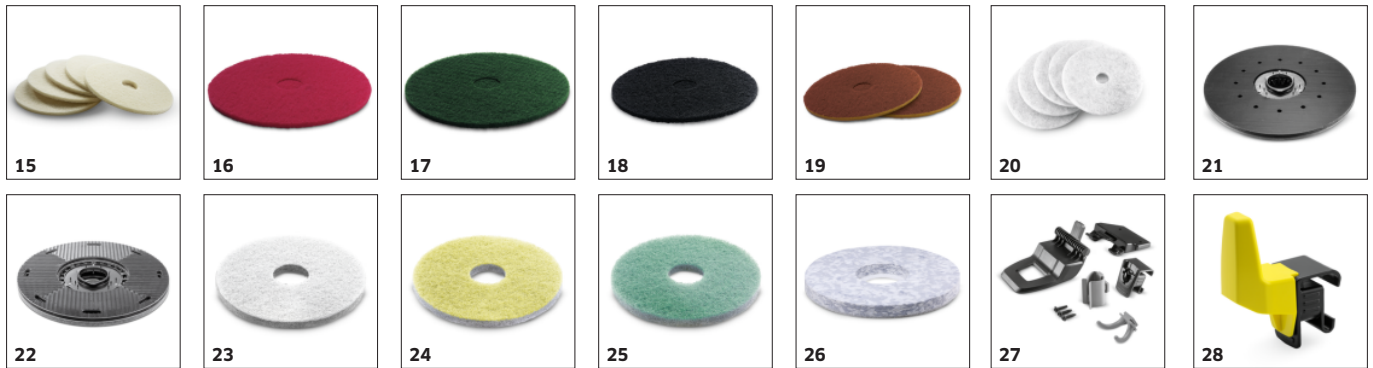

TILLBEHÖR TILL BD 50/50 C BP PACK CLASSIC 1.127-006.0

	Beställningsnummer	Beskrivning	
RONDELLPAD/RONDELLHÅLLARE			
Rondeller			
Rondeller 508 mm, Mjukt, Beige, 508 mm, 5 x	15	6.369-468.0	5 st ☐
Rondeller, 508 mm, röd, Medium-mjuk, Röd, 508 mm, 5 x	16	6.369-079.0	Mjuk, röd, 480 mm. ☐
Rondeller medium, Medium-hårt, Grön, 508 mm, 5 x	17	6.369-078.0	Medium, grön, 480 mm. ☐
Rondeller 508 mm, svart, Hård, Svart, 508 mm, 5 x	18	6.369-077.0	Hård, svart, 480 mm. ☐
Pad SPP 51 Set 2x, Hård, Brun, 508 mm, 2 x	19	2.639-258.0	Mycket slipande borstrondell för kemikaliefri film och borttagning av beläggning. ☐
Rondell i naturhår, Mjukt, Neutral, 500 mm, 5 x	20	6.371-146.0	Poleringsrondell, mjuk, 500 mm ☐
Rondellhållare			
Pad disk complete STRONG D51, 480 mm	21	4.762-593.0	Krävs för användning av melaminrondeller, men kan även användas för vanliga rondeller. Rondellhållare med många extra krokar för fasthållning av rondeller. Extra starkt grepp om rondellen på rondellhållaren för borsthuvud D 51. ☐
Rondellhållare, 479 mm	22	4.762-534.0	För rengöring med rondeller. Med snabbkoppling och centreringsslås. ☐
Diamantrondeller			
Diamantrondell, Grov, Vit, 508 mm, 5 x	23	6.371-260.0	Vit, grov diamantrondell för hårda golvbeläggningar. Tar bort mindre repor och skapar en ren, jämn och matt bas för vidare behandling med gul diamantrondell. ☐
Diamantrondell, Medium, gul, 508 mm, 5 x	24	6.371-261.0	Gul diamantrondell för behandling och underhåll av hårda golvbeläggningar. För en sidenmatt yta som sedan kan poleras med den gröna diamantrondellen. ☐
Diamantrondell, Fin, Grön, 508 mm, 5 x	25	6.371-240.0	Grön, fin diamantrondell för polering av polerbara golvbeläggningar. Skapar höglansytor och kan även användas för kristallisering. ☐
Melaminpads			
Melaminpad, 508 mm, 2 x	26	6.371-025.0	Vit melaminrondell för rengöring mellan varven och djuprengöring av mikroporösa ytor, fin sten och andra hårda golvbeläggningar. Kan även användas för borttagning av gråaktiga beläggningar. ☐
ÖVRIGA TILLBEHÖR TILL BR/BD			
Tillbehör Homebase			
Mop holder complete	27	9.753-023.0	Hållaren monteras på maskinen för bekväm moppförvaring. ☐
Set universal hook	28	4.070-075.0	Krok- och adaptersats för fastsättning på Homebase-skenan på kombiskurmaskiner från Kärcher. Idealisk för utrymmesbesparande förvaring av slangar (t.ex. tillbehörsats för spraysug) på maskinen. ☐

■ Ingår i standardutrustningen   □ Passande tillbehör