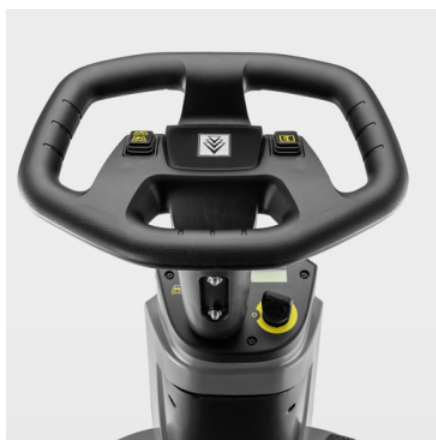

BD 50/70 R CLASSIC BP PACK

Lättanvänd, lättmanövrerad, batteridrivna BD 50/70 R Bp Pack Classic åkbar kombiskurmaskin med planborste. Batterier och lämplig batteriladdare inkluderas.

Made in Germany

Beställningsnummer

1.161-071.0

- Kompakt och liten design samt extremt manövrerbar
- Extremt enkelt och intuitivt handhavande
- Kraftfullt batteri och laddare ingår vid leverans

Tekniska data

EAN-kod		4054278239866
Drivning		Batteri
Drivmotor		Drivmotor
Arbetsbredd, borste	mm	510
Arbetsbredd, dammsugning	mm	900
Ren-/smutsvattenbehållare	l	70 / 75
Ytkapacitet	m ² /h	2805
Praktiskt ytframförande	m ² /h	2000
Batteri	V / Ah	24 / 105
Drifttid	h	Max. 2,5
Strömförsörjning för batteriladdare	V / Hz	95 - 253 / 50 - 60
Borstvarvtal	varv/minr pm	180
Anläggningstryck	g/cm ² / kg	13 / 20
Svängradie	mm	1650
Vattenförbrukning	l/min	Max. 2,3
Ljudtrycksnivå	dB(A)	66
Tillåten totalvikt	kg	345
Vikt utan tillbehör	kg	112
Mått (L x B x H)	mm	1310 x 590 x 1060

Enkel manövrering

- Självförklarande symboler och tydlig kontrollpanel.
- Kort tid för att vänja sig vid maskinen.
- Enkla, gult färgkodade kontrolelement gör maskinen lätt att använda.

Plandissteknik

- Stabil konstruktion med integrerat borsthuvud
- Hög avverkningsgrad tack vare god skurbredd.
- Borstbyte via pedal