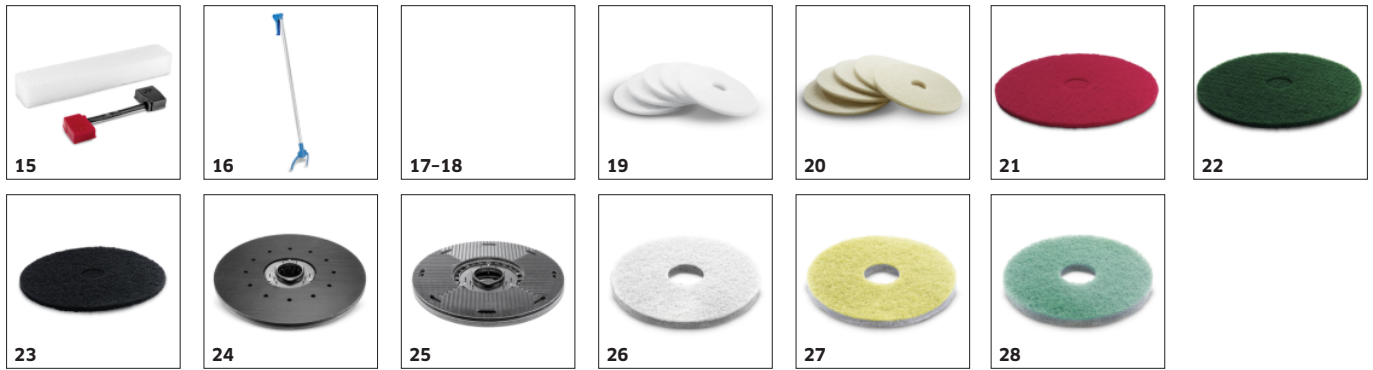

TILLBEHÖR TILL BD 43/25 C BP PACK 1.515-403.0

		Beställningsnummer	Beskrivning	
BATTERIER OCH LADDARE				
Tillbehör till batterier				
Monteringsats för batteri	15	2.638-036.0	Monteringsats för montering av batterisats i en maskin. Inkl. anslutningskabel och fästen.	☒
SWEEPING				
Pickers				
Skräptång 100 cm	16	6.999-113.0	För att bekvämt plocka upp lös smuts.	☐
TEXTILES DURABLE				
Pockets				
ECO! Mopp Blå 40 cm	17	6.999-143.0	Mopp med mikrofiberöglor för utmärkt uppfångning av smuts. Fickfäste.	☐
ECO! Mopp Röd 40 cm	18	6.999-136.0		☐
RONDELLPAD/RONDELLHÅLLARE				
Rondeller				
Rondeller 432 mm, vit, Väldigt mjukt, Vit, 432 mm, 5 x	19	6.369-469.0	Mycket mjuk, vit, 432 mm. 5 st	☐
Poleringsrondell, mjuk, Mjukt, Beige, 432 mm, 5 x	20	6.371-081.0	Beige.	☐
Rondeller 432 mm, röd, Medium-mjuk, Röd, 432 mm, 5 x	21	6.369-470.0	432 mm, röd. 5 st	☐
Rondeller 432 mm, grön, Medium-hårt, Grön, 432 mm, 5 x	22	6.369-472.0	432 mm, grön. 5 st	☐
Rondeller 432 mm, svart, Hård, Svart, 432 mm, 5 x	23	6.369-473.0	432 mm, svart. 5 st	☐
Rondellhållare				
Pad disk complete STRONG D43, 403 mm	24	4.762-592.0	Krävs för användning av melaminrondeller, men kan även användas för vanliga rondeller. Rondellhållare med många extra krokar för fasthållning av rondeller. Extra starkt grepp om rondellen på rondellhållaren för borsthuvud D 43.	☐
Rondellhållare, 403 mm	25	4.762-533.0	Rondellhållare 403 mm	☐
Diamantrondeller				
Diamantrondell, Grov, Vit, 432 mm, 5 x	26	6.371-256.0	Vit diamantrondell (hård), 432 mm i diameter för rengöring av svår smuts och restaurering. Tar bort små repor och ger en ren, glänsande matt yta.	☐
Diamantrondell, Medium, gul, 432 mm, 5 x	27	6.371-257.0	Gul diamantrondell (medelhård), 432 mm i diameter för rengöring av svår smuts och restaurering. Tar bort fina repor och ger en jämn och blank yta.	☐
Diamantrondell, Fin, Grön, 432 mm, 5 x	28	6.371-238.0	Grön diamantrondell (fin), 432 mm i diameter. För enkel polering av laminatgolv, terrazzoytor och ytor med natursten.	☐

■ Ingår i standardutrustningen   □ Passande tillbehör