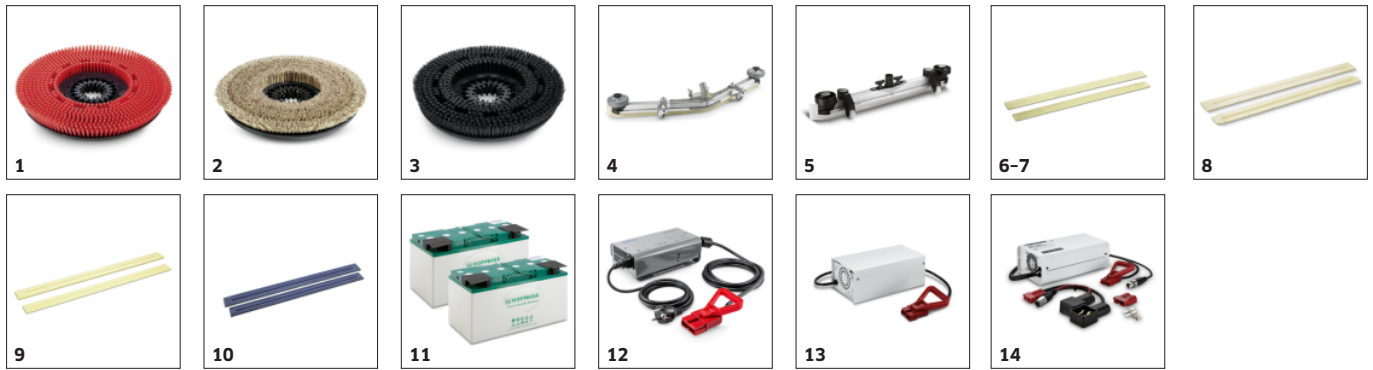

TILLBEHÖR TILL BD 43/25 C BP PACK 1.515-403.0

	Beställningsnummer	Beskrivning	
BORSTRONDELLER			
Rondell, Medium, Röd, 430 mm	1 4.905-022.0	Borstrondell, medelhård, röd, 430 mm i diameter. För normal användning. Även lämplig för känsliga golv. Borst: polypropen, 0,6 mm tjocka, 40 mm långa.	■
Rondell, Mjukt, Neutral, 430 mm	2 4.905-023.0	Av naturfibrer, för rengöring och polering. Passar D 43.	□
Rondell, Hård, Svart, 430 mm	3 4.905-025.0	Borstrondell, hård, svart, 430 mm i diameter. För hårt sittande smuts och grundrengöring. Endast för okänsliga golv. Borst: Tynex kornstorlek 180, 1 mm tjocka, 41 mm långa.	□
SUGRAMPER OCH SUGLISTER			
Sugramp komplett			
Suglist 900 mm, 900 mm, V-formad	4 4.777-079.0	900 mm lång, V-formad sugramp med sugläppar av slitage- och oljebeständig polyuretan med lång livslängd och för alla golv. Med vattenpass för precis inställning.	■
Suglist, 850 mm, Rakt	5 4.777-401.0	Rak, med stödullar. Suglister av oljebeständig, transparent polyuretan.	□
Suglister för sugrampar			
Oljeresistent slitsad suglist 1010 mm, Olje resistent, skåra, 1010 mm	6 6.273-023.0	Sats med räfflade sugläppar som utvecklats för V-formade sugrampar med längden 900 mm. Sugläpparna är tillverkade av slitstark och oljebeständig polyuretan och är lämpliga för alla golv.	■
SUGLIST OLJEBESTÄNDIG, Olje resistent, skåra, 890 mm	7 6.273-207.0	Brun, oljebeständig, 870 mm.	□
Oljeresistent slitsad suglist 890 mm, Olje resistent, skårad, 890 mm	8 6.273-229.0	Brun, mot ränder, oljebeständig.	□
Oljeresistent slutna suglist 890 mm, Olje resistent, slutna, 890 mm	9 6.273-290.0	Sugläppsats som består av en främre och en bakre sugläpp. 890 mm långa. I slutet utförande av slitstark, oljebeständig och transparent polyuretan. För strukturerade golv.	□
SUGLIST STANDARD, Naturgummi, 890 mm	10 6.273-213.0	Blå, standard, 870 mm.	□
BATTERIER OCH LADDARE			
Batterier			
Battery kit AGM 2x 12V/80Ah, 24 V, 80 Ah, Underhållsfri	11 2.815-090.0	AGM-batterisats med 24 V spänning och 80 Ah (C5). Satsen innehåller 2 separata batterier, var och en med 12 V och 80 Ah kapacitet.	■
Laddare			
Laddare, 24 V	12 6.654-329.0	För kombiskurmaskiner från Kärcher: 24 V-batteriladdare för underhållsfria batterier med kapacitet på 70 till 115 Ah.	■
24 V-laddare, 24 V	13 6.654-067.0	Batteriladdare för batteri 6.654-048 och 6.654-097.	□
Laddare, 24 V	14 6.654-179.0	För batteri 6.654-097, för användning med 100 - 230 V.	□

■ Ingår i standardutrustningen □ Passande tillbehör