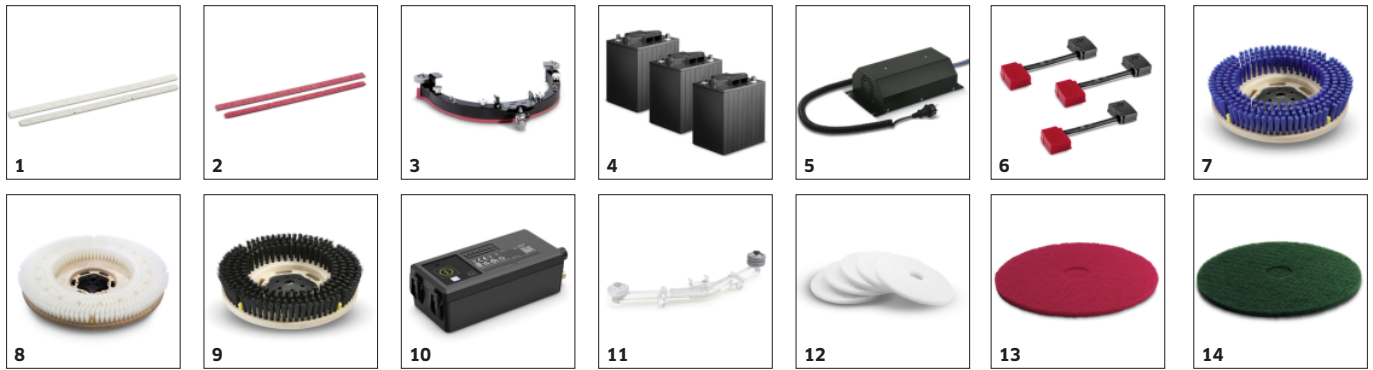

TILLBEHÖR TILL BD 50/40 RS BP PACK 1.533-171.0

	Beställningsnummer	Beskrivning	
SUGRAMPER OCH SUGLISTER			
Suglister för sugrampar			
SUGLIST OLJEBESTÄNDIG BD 50/40, Olje resistent, skårad, 1010 mm	1	8.640-375.0	Suglistsats med främre och bakre suglister. 1 010 mm långa. Slitsade suglister av slitstark, oljebeständig, transparent polyuretan. För känsliga golv. ☒
Oljeresistent suglist 1010 mm, Naturgummi, 1010 mm	2	8.640-378.0	Suglistsats med främre och bakre suglister. 1 010 mm långa. Slitsade suglister av naturgummi. ☐
Sugramp komplett			
Suglist, 691 mm, Böjd	3	8.633-816.0	Böjd sugramp med stödrullar. 691 mm lång. Suglister av oljebeständig, transparent polyuretan. ☒
BATTERIER OCH LADDARE			
Batterier			
Battery kit Gel 3x 12V/76Ah, 36 V, 76 Ah, Underhållsfri	4	2.815-103.0	Batterisats med 36 V spänning och 76 Ah (C5) kapacitet. Består av flera underhållsfria, separata gelbatterier. ☒
Laddare			
Batteriladdare 36 V/12 A, 36 V	5	6.654-276.0	Laddare för 36 V/12 A, passar BD 50/40 RS Bp Pack. För batteri 3 × 6.654-093.0. ☒
Tillbehör till batterier			
Monteringsatts för batteri	6	4.036-106.0	Monteringsatts för montering av batterisats i en maskin. Inkl. 1 nätkabel och 2 anslutningskablar. ☒
BORSTRONDELLER			
Rondell, Medium, Blå, 508 mm	7	8.600-042.0	Medelhård. För rengöring av alla standardtillämpningar. ☒
Rondell, Våldigt mjukt, Vit, 508 mm	8	8.628-387.0	Våldigt mjuk borstrondell (508 mm) i vitt. För rengöring av känsliga golv och polering. Nylon Polish-borst. ☐
Borste 20" hård nylon BD 50/40, Hård, Svart, 508 mm	9	8.600-043.0	Hård, för grov smuts och djuprengöring. Bara för okänsliga golv. ☐
PÅBYGGNADSSATSER			
Fleet mounting kit			
Add-on kit	10	2.644-391.0	☐
Övriga monteringsatser			
Set deflector roll stack formation SB	11	4.035-619.0	☐
RONDELLPAD/RONDELLHÅLLARE			
Rondeller			
Polishing pad white D509, Mjukt, Vit, 508 mm, 5 x	12	6.371-320.0	Vit, mjuk och icke-slipande borstrondell för rengöring och höglanspolering. ☐
Rondeller, 508 mm, röd, Medium-mjuk, Röd, 508 mm, 5 x	13	6.369-079.0	Mjuk, röd, 480 mm. ☐
Rondeller medium, Medium-hårt, Grön, 508 mm, 5 x	14	6.369-078.0	Medium, grön, 480 mm. ☐

■ Ingår i standardutrustningen   □ Passande tillbehör