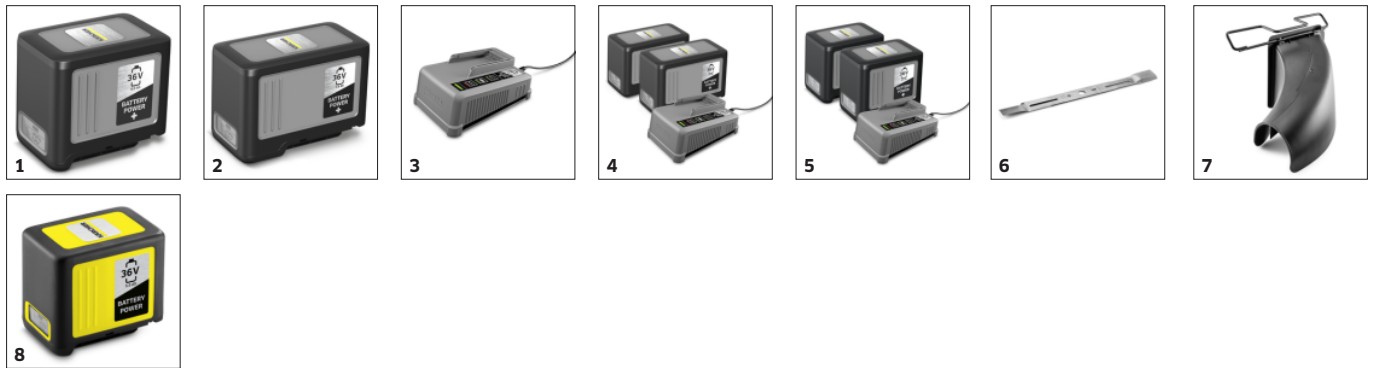

TILLBEHÖR TILL GRÄSKLIPPARE LM 530/36 BP-PAKET 1.042-501.0

		Beställningsnummer	Beskrivning	
BATTERIER				
Batteri Power+ 36/60	1	2.042-022.0	Garanterat långa drifttider för det otroligt kraftfulla Power+ 36 V-litiumjonbatteriet med kapacitet på 6,0 Ah. Med innovativ realtidsteknik via LCD-display och spänningsövervakning.	■
Batteri Power+ 36/75	2	2.445-043.0	En kapacitet på 7,5 Ah garanterar långa drifttider för Power+ 36 V-litiumjonbatteriet. Mycket kraftfull, med realtidsteknik via LCD-skärm och överströmsskydd.	□
LADDARE				
Snabbladdare Batteri Power+ 36/60	3	2.445-045.0	Ladda alla 36 V-litiumjonbatterier av typen Kärcher Batteri Power och Kärcher Batteri Power+ med max. 6 A laddningsström: Snabbladdare med LED-indikator för driftstatus. Enkel väggmontering.	■
STARTKIT				
Startkit Batteri Power+ 36/75	4	2.445-070.0	Startkit Batteri Power+ 36/75 med 2 36 V/7,5 Ah-batterier och 36 V snabbladdare för våra 36 V-batteriplattformsenheter Kärcher Batteri Power och Kärcher Batteri Power+.	□
Startkit Batteri Power+ 36/60	5	2.445-071.0	Kärcher Batteri Power+ 36/60 startkit för alla maskiner i Kärcher 36 V Batteri Power+-batteriplattformen. Leveransomfång: Två 36 V/6,0 Ah-batterier och den kompatibla 36 V-snabbladdaren.	□
MASKINTILLBEHÖR				
Gräsklipparblad 53 cm	6	2.042-014.0	Gräsklipparblad av hög kvalitet tillverkat av hårdt stål till vår LM 530/36 Bp-gräsklippare. Med 53 cm skärbredd och exakt skärprestanda för toppklippningsresultat.	■
Sidoutkast kit för LM 530/36 Bp gräsklippare	7	2.042-030.0	För eftermontering vid behov: sidoutkast för LM 530/36 Bp gräsklippare. Perfekt för längre arbete över stora ytor med långt, vilt gräs. Enkel montering, hög användarkomfort.	□
BATTERIER				
Lithium-ion batteri, 36V/5,0A	8	2.445-031.0	36 V/5,0 Ah Lithium-ion batteri med innovativ realtidsteknik, inkl. LCD display för att visa batterinivån. Kompatibel med alla enheter som använder sig av Kärchers 36 V Battery Power-batteriplattform.	□

■ Ingår i standardutrustningen □ Passande tillbehör