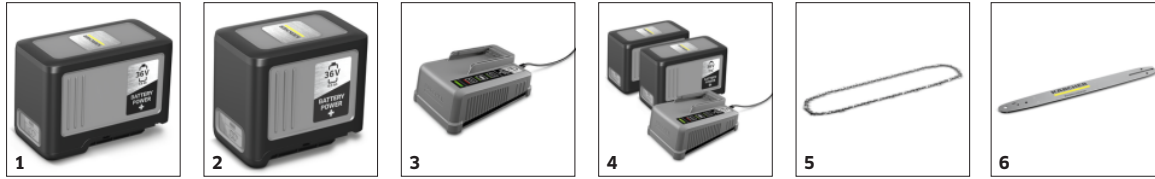

TILLBEHÖR TILL MOTORSÅG CS 400/36 BP-PAKET 1.042-505.0

		Beställningsnummer	Beskrivning	
BATTERIER				
Batteri Power+ 36/75	1	2.445-043.0	En kapacitet på 7,5 Ah garanterar långa drifttider för Power+ 36 V-litiumjonbatteriet. Mycket kraftfull, med realtidsteknik via LCD-skärm och överströmsskydd.	■
Batteri Power+ 36/60	2	2.042-022.0	Garanterat långa drifttider för det otroligt kraftfulla Power+ 36 V-litiumjonbatteriet med kapacitet på 6,0 Ah. Med innovativ realtidsteknik via LCD-display och spänningsövervakning.	□
LADDARE				
Snabbladdare Batteri Power+ 36/60	3	2.445-045.0	Ladda alla 36 V-litiumjonbatterier av typen Kärcher Batteri Power och Kärcher Batteri Power+ med max. 6 A laddningsström: Snabbladdare med LED-indikator för driftstatus. Enkel väggmontering.	■
STARTKIT				
Startkit Batteri Power+ 36/75	4	2.445-070.0	Startkit Batteri Power+ 36/75 med 2 36 V/7,5 Ah-batterier och 36 V snabbladdare för våra 36 V-batteriplattformsheter Kärcher Batteri Power och Kärcher Batteri Power+.	□
MASKINTILLBEHÖR				
Sågkedja "Oregon" 40cm	5	2.042-018.0	Passar till vår kedjesåg CS 400/36 Bp: Sågkedja (40 cm) från Oregon. Hållbar och exakt kvalitet, låga vibrationer och hög motståndskraft. 1,3 mm kedjelänkstjocklek, sågkedjedelning 3/8".	■
Guide rail Chainsaw 40 cm	6	2.042-019.0	Passar perfekt till vår kedjesåg CS 400/36 Bp: Styrskenan (40 cm) från Oregon imponerar med exakt vägledning och robust hållbarhet i tuff, daglig drift.	■

■ Ingår i standardutrustningen □ Passande tillbehör