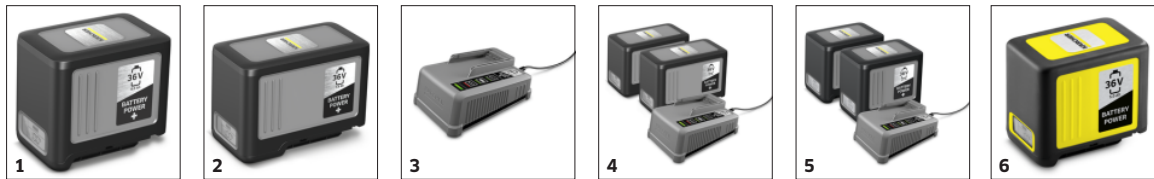

TILLBEHÖR TILL LBB 1060/36 BP PACK 1.042-510.0

		Beställningsnummer	Beskrivning	
BATTERIER				
Batteri Power+ 36/60	1	2.042-022.0	Garanterat långa drifttider för det otroligt kraftfulla Power+ 36 V-litiumjonbatteriet med kapacitet på 6,0 Ah. Med innovativ realtidsteknik via LCD-display och spänningsövervakning.	■
Batteri Power+ 36/75	2	2.445-043.0	En kapacitet på 7,5 Ah garanterar långa drifttider för Power+ 36 V-litiumjonbatteriet. Mycket kraftfull, med realtidsteknik via LCD-skärm och överströmsskydd.	□
LADDARE				
Snabbladdare Batteri Power+ 36/60	3	2.445-045.0	Ladda alla 36 V-litiumjonbatterier av typen Kärcher Batteri Power och Kärcher Batteri Power+ med max. 6 A laddningsström: Snabbladdare med LED-indikator för driftstatus. Enkel väggmontering.	■
STARTKIT				
Startkit Batteri Power+ 36/75	4	2.445-070.0	Startkit Batteri Power+ 36/75 med 2 36 V/7,5 Ah-batterier och 36 V snabbladdare för våra 36 V-batteriplattformsenheter Kärcher Batteri Power och Kärcher Batteri Power+.	□
Startkit Batteri Power+ 36/60	5	2.445-071.0	Kärcher Batteri Power+ 36/60 startkit för alla maskiner i Kärcher 36 V Batteri Power+-batteriplattformen. Leveransomfång: Två 36 V/6,0 Ah-batterier och den kompatibla 36 V-snabbladdaren.	□
BATTERIER				
Lithium-ion batteri, 36V/5,0A	6	2.445-031.0	36 V/5,0 Ah Lithium-ion batteri med innovativ realtidsteknik, inkl. LCD display för att visa batterinivån. Kompatibel med alla enheter som använder sig av Kärchers 36 V Battery Power-batteriplattform.	□

■ Ingår i standardutrustningen □ Passande tillbehör