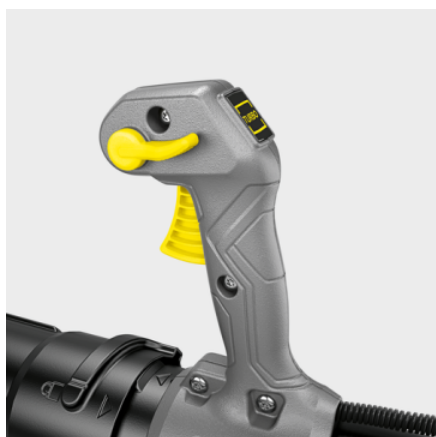

LBB 1060/36 BP PACK

Den batteridrivna lövblåsen LBB 1060/36 Bp Pack är bekväm att bära på ryggen med praktiskt taget inga vibrationer, så att du kan jobba utan att bli trött. Kraftfull och tyst, idealisk för stora områden.

REAL TIME TECHNOLOGY

Beställningsnummer

1.042-510.0

- Borstlös motor
- Den tystaste och mest kraftfulla ryggburna lövblåsen i sin klass
- Låg vibration tack vara en fjäderbelastad blås

Tekniska data

EAN-kod		4054278635934
Batteriplattform		36 V Batteriplattform
Luftgenomströmning	m ³ /h	1060
Lufthastighet	m/s	Max. 65
Blåskraft	N	19
Hastighetsreglering		Variabel
Batterityp		Uppladdningsbart batteri
Spänning	V	36
Kapacitet	Ah	6
Drifttid per batteriladdning	min	Max. 30 (6,0 Ah) / Max. 40 (7,5 Ah)
Strömförsörjning för batteriladdare	V / Hz	100 - 240 / 50 - 60
Batteriladdarens kabellängd	m	1,2
Vikt utan tillbehör	kg	8,8
Vikt inkl. förpackning	kg	14,2
Mått (L x B x H)	mm	1600 x 500 x 460

Utrustning

Variant	Batteri inkluderat
Uppladdningsbart batteri	36 V/6,0 Ah Batteri Power+-batteri (1 st.)
Laddare	36 V laddare (1 st.)
Standardmunstycke med metallskrapa	■

■ ingår i standardutrustningen

Oändligt variabel hastighet och turboknapp

- Optimerad justering av blåshastigheten och prestanda som ökar vid behov.
- Maximal kontroll vid borttagning av envist bladverk och smuts.

Lång drifttid

- Två batterifack för särskilt långa användningsperioder.
- Perfekt för professionellt bruk.