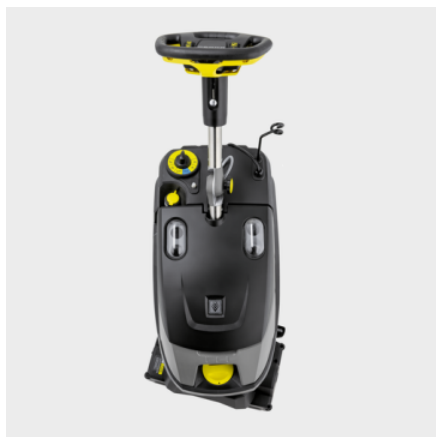

BRC 40/22 C

Kompakta BRC 40/22 C är en kombinerad textilvårdsmaskin lämplig för både vanlig sprayextraktion och städning mellan varven. Ekonomisk användning på områden från 250 till 1 000 m².

Beställningsnummer

1.008-062.0

- Framåtriktad arbetsriktning
- Kontakt- och borsttryck kan justeras beroende på graden av nedsmutsning eller fiberhöjd
- Kompakt, passar för små till medelstora ytor

Tekniska data

EAN-kod		4054278211701
Ytkapacitet (grund-/underhållsrengöring iCapsol)	m ² /h	500 / 900
Luftflöde	l/s	47
Dammsugning	mbar / kPa	290 / 29
Spoltryck, tillfällig rengöring	bar	3,5
Spoltryck, djuprengöring	bar	7
Spolgrad, tillfällig rengöring	l/min	0,38
Spolgrad, djuprengöring	l/min	2,5
Arbetsbredd, dammsugning	cm	48
Ren-/smutsvattenbehållare	l	22 / 19
Turbineffekt	W	1200
Effekt borste	W	400
Vikt utan tillbehör	kg	44,5
Vikt inkl. förpackning	kg	50,5
Mått (L × B × H)	mm	889 × 470 × 1118

Denna maskin kräver utbildning

Utrustning

Direktioner vid användning		Framåt
iCapsol läge		■
Antal borstvalsar	Del(ar)	1

■ Ingår i standardutrustningen

200° roterande rengöringshuvud

- En mattborstvals ger stöd för noggrann rengöring.
- Lätt att manövrera även i svåråtkomliga utrymmen