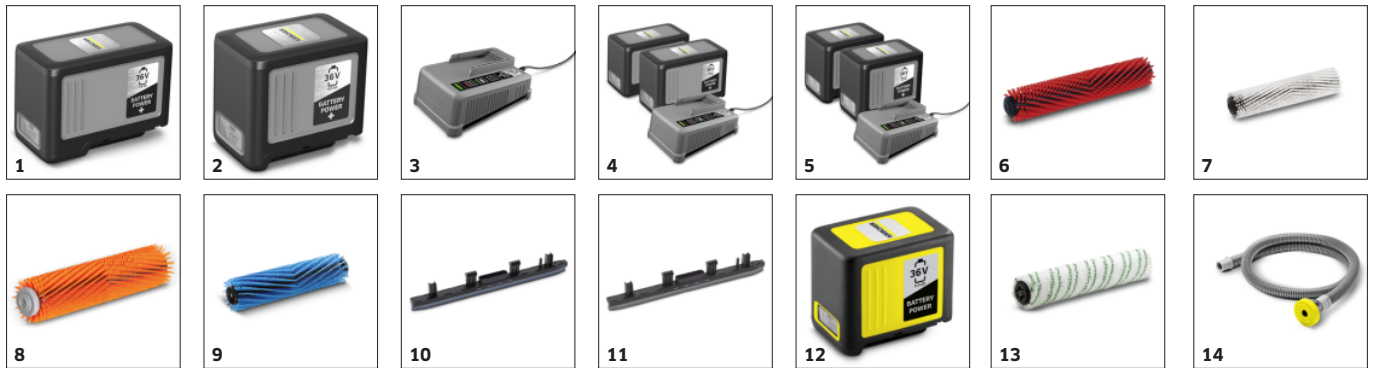

TILLBEHÖR TILL BR 30/4 C BP PACK *EU 1.783-228.0

	Beställningsnummer	Beskrivning	
BATTERIER			
Batteri Power+ 36/75	1 2.445-043.0	En kapacitet på 7,5 Ah garanterar långa drifttider för Power+ 36 V-litiumjonbatteriet. Mycket kraftfull, med realtidsteknik via LCD-skärm och överströmsskydd.	■
Batteri Power+ 36/60	2 2.042-022.0	Garanterat långa drifttider för det otroligt kraftfulla Power+ 36 V-litiumjonbatteriet med kapacitet på 6,0 Ah. Med innovativ realtidsteknik via LCD-display och spänningsövervakning.	□
LADDARE			
Snabbladdare Batteri Power+ 36/60	3 2.445-045.0	Ladda alla 36 V-litiumjonbatterier av typen Kärcher Batteri Power och Kärcher Batteri Power+ med max. 6 A laddningsström: Snabbladdare med LED-indikator för driftstatus. Enkel väggmontering.	■
STARTKIT			
Startkit Batteri Power+ 36/75	4 2.445-070.0	Startkit Batteri Power+ 36/75 med 2 36 V/7,5 Ah-batterier och 36 V snabbladdare för våra 36 V-batteriplattformsenheter Kärcher Batteri Power och Kärcher Batteri Power+.	□
Startkit Batteri Power+ 36/60	5 2.445-071.0	Kärcher Batteri Power+ 36/60 startkit för alla maskiner i Kärcher 36 V Batteri Power+-batteriplattformen. Leveransomfång: Två 36 V/6,0 Ah-batterier och den kompatibla 36 V-snabbladdaren.	□
BORSTVALSAR			
Borstvals röd BR 30/4 C, Medium, Röd, 300 mm	6 4.762-005.0	Borstvals, medelhård, röd. Längd: 300 mm. Med slitstark stjärnhjulsmechanism. För normal användning. Borst: polypropen, 0,2 mm tjocka, 11,5 mm långa.	■
Borste vit T BR 30/4 C, Mjukt, Vit, 300 mm	7 4.762-452.0	Vit, för ömtåliga ytor och för polering.	□
Borstvals orange BR 30/4 C, Hög/låg, Orange, 300 mm	8 4.762-484.0	Organge. För tåliga strukturgolv, fogar och skarvar.	□
Borstvals blå 300, Mjukt, Blå, 300 mm	9 4.762-499.0	För mattrengöring.	□
SUGRAMPER OCH SUGLISTER			
Sugramp komplett			
Suglist, 300 mm, Rakt	10 4.777-008.0	Rak, oljebeständig.	■
	11 4.777-324.0	Rak	□
BATTERIER			
Lithium-ion batteri, 36V/5,0A	12 2.445-031.0	36 V/5,0 Ah Lithium-ion batteri med innovativ realtidsteknik, inkl. LCD display för att visa batterinivån. Kompatibel med alla enheter som använder sig av Kärchers 36 V Battery Power-batteriplattform.	□
RONDELLVALS/RONDELLVALSAXEL			
Borstvalsar, mikrofiber			
Microfibervals, 300 mm	13 4.762-453.0	Världsnöhet: Mikrofibervals, längd 300 mm. Den kombinerar mikrofibernas utmärkta rengöringseffekt med valsteknikens fördelar. Perfekt för rengöring av stengodsplattor.	□
ÖVRIGA TILLBEHÖR TILL BR/BD			
Övrigt			
Påfyllningsslang	14 6.680-124.0	1 500 mm lång slang för enkel påfyllning från en vattenkran. Med universalkoppling för alla standardkranar.	□

■ Ingår i standardutrustningen □ Passande tillbehör