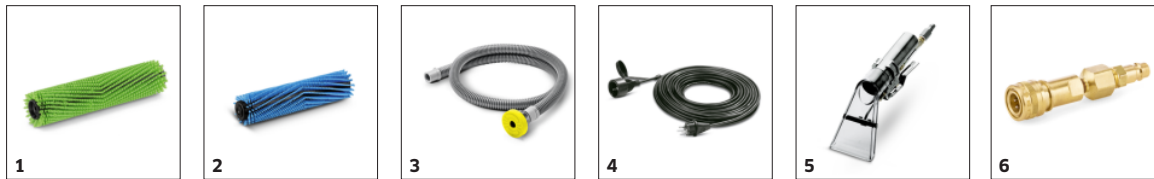

TILLBEHÖR TILL BRC 40/22 C 1.008-062.0

	Beställningsnummer	Beskrivning	
BORSTVALSAR			
Borstvals 400 mm, grön, Medium-hårt, Grön, 400 mm	1	4.762-000.0	Mattor, medelhård. ☒
Borste svart BR 40/10 C, Mjukt, Blå, 400 mm	2	4.762-254.0	Borste för heltäckningsmatta, mjuk, blå, 400 mm. ☐
ÖVRIGA TILLBEHÖR TILL BR/BD			
Övrigt			
Påfyllningsslang	3	6.680-124.0	1 500 mm lång slang för enkel påfyllning från en vattenkran. Med universalkoppling för alla standardkranar. ☐
Förlängningskabel	4	6.647-022.0	20 m. ☐
ÖVRIGA TILLBEHÖR TILL TEXTILVÅRDSMASKINER			
Handmunstycken			
Handmunstycke ID 38, 110 mm	5	4.130-163.0	För möbelrengöring med Puzzi 400/E med vattenreduceringsenhet 3.637-029. ☐
TILLBEHÖR TILL KOMBINERADE TEXTILVÅRDSMASKINER			
Adapter			
ADAPTER 1/8MX1/4FPT	6	8.631-030.0	För golvmunstycke 4.130-061.0 och handtag med avtryckare 4.130-163.0. ☐

☒ Ingår i standardutrustningen ☐ Passande tillbehör