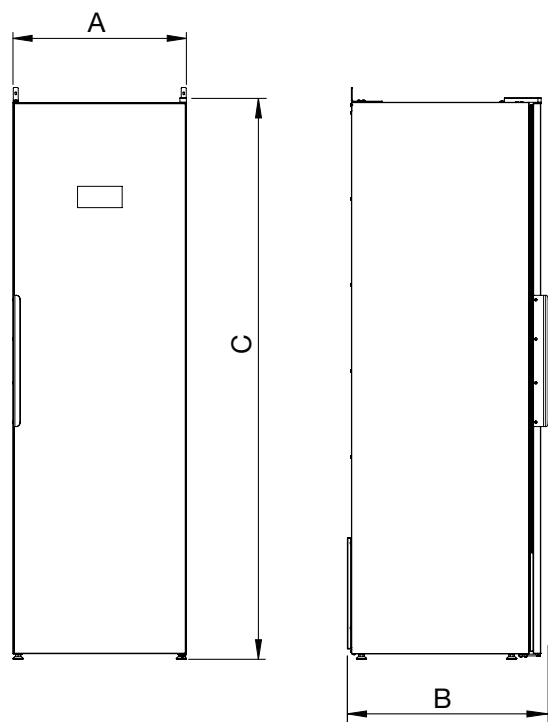

TS 43 E

TS 4 VP

| Mått i mm | A | B | C | D | E |
|-----------|-------|------|------|------------------------|------------------------|
| | Bredd | Djup | Höjd | Centrum stos från sida | Centrum stos från rygg |
| TS 43 E | 595 | 641 | 1939 | 297 | 348 |
| TS 4 VP | 595 | 688 | 1925 | - | - |