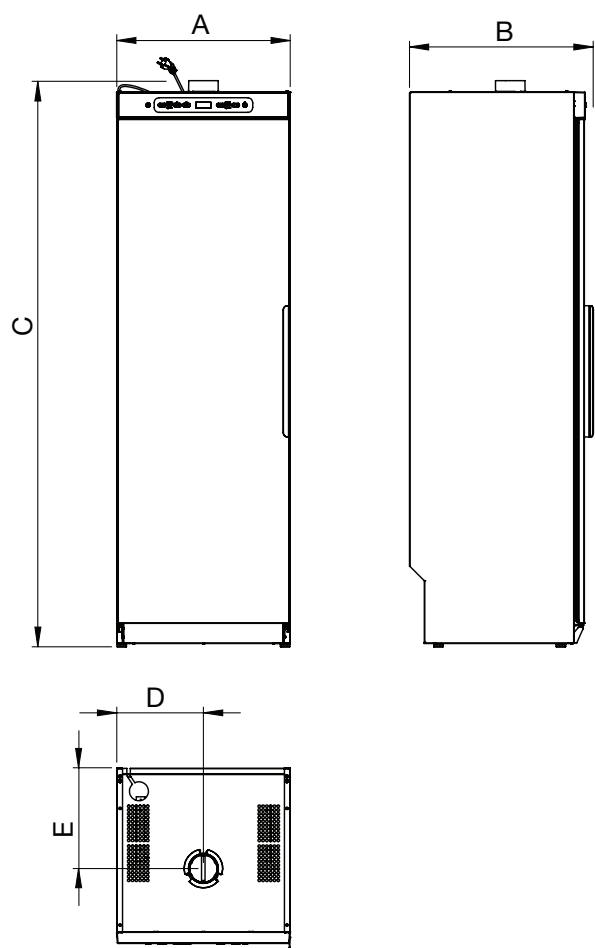

TS 43 E

TS 4 VP

| Mått i mm | A | B | C | D | E |
|-----------|-------|------|------|------------------------|------------------------|
| | Bredd | Djup | Höjd | Centrum stos från sida | Centrum stos från rygg |
| TS 43 E | 595 | 641 | 1939 | 297 | 348 |
| TS 4 VP | 595 | 688 | 1925 | - | - |